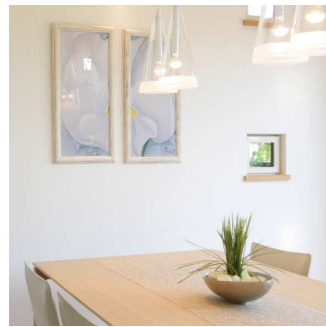

Light

Itarian Warm イタリアンウォーム

ビタミンカラーがアクセント。

普段はビタミンカラーのアイテムをちりばめて、元気よく。
ゲストをお迎えする日はモノトーンで決めて、ちょっとシックに。
イタリアンウォームの室内は、ベーシックで仕立てのいいニットのよう
に、気分やTPOに合わせて幾通りものコーディネートが楽しめます。

Itarian Warm 2

T a i l

マレス
メリディアノ ホワイト T9022