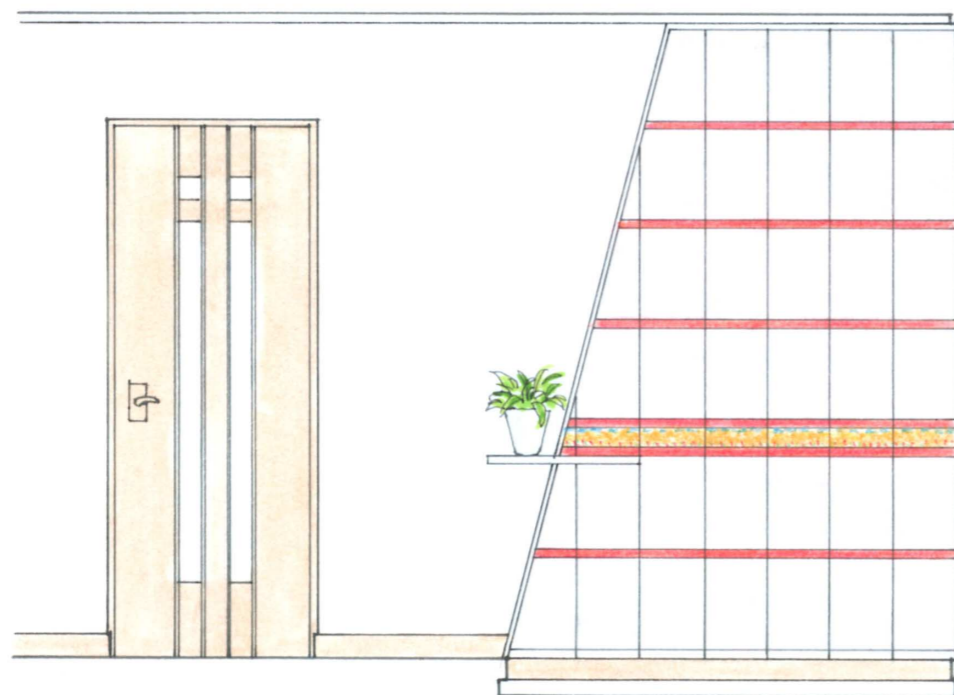

Light

Itarian Warm イタリアンウォーム

ビタミンカラーがアクセント。

普段はビタミンカラーのアイテムをちりばめて、元気よく。
ゲストをお迎えする日はモノトーンで決めて、ちょっとシックに。
イタリアンウォームの室内は、ベーシックで仕立てのいいニットのよう
に、気分やTPOに合わせて幾通りものコーディネートが楽しめます。

Itarian Warm 2

T a i l

マレス
メリディアノ ホワイト T9022

マレス
カパロツノ リステロ T9025

マレス
メリディアノ リステロ T9024

T a i l

スタイル
ホワイト T1843

スタイル
フリーオレンジ T1906

Itarian Warm 1