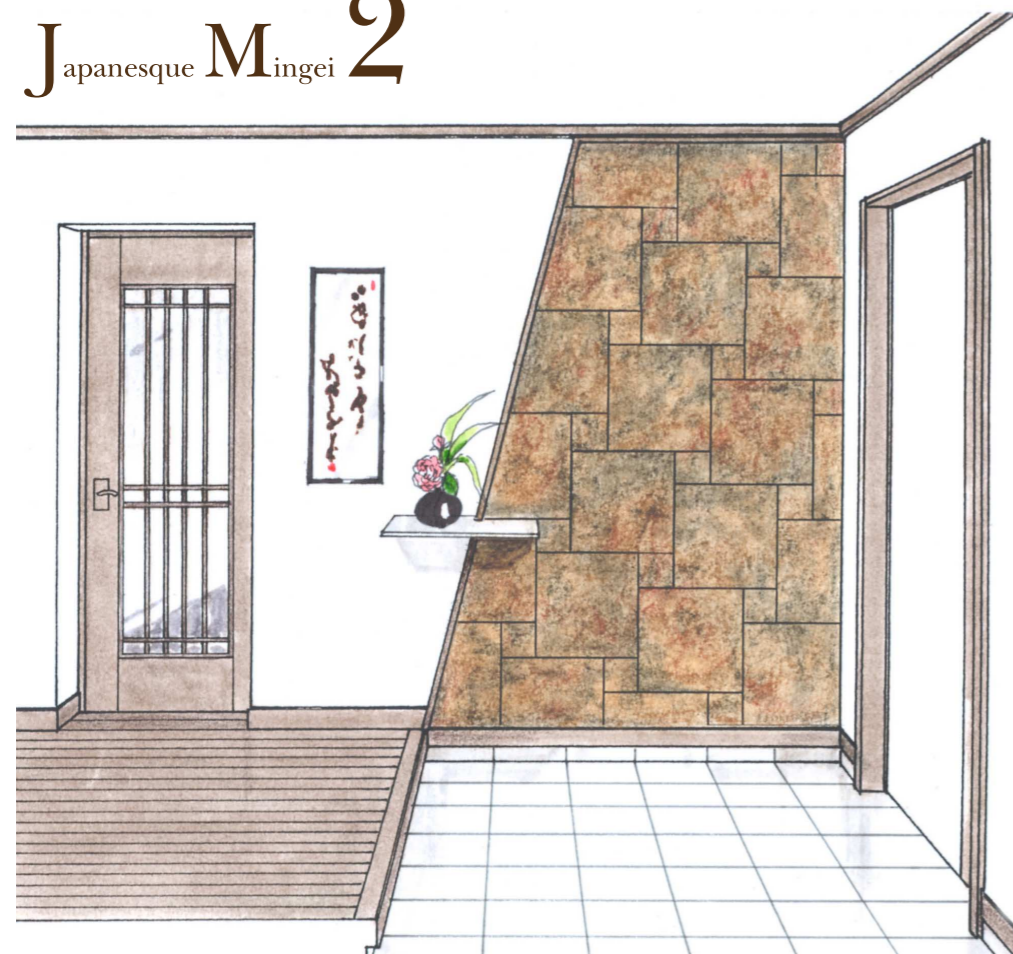

SEKISUI HEIM TOKAI CO.
DESIGN WALL PLAN. 06

Entrance Hall Type.1 350

Dark

Japanesque Mingei

ジャパネスク民芸

日本の手づくりのぬくもりを伝える。

益子や備前の器が、日本人の手にしっくりと馴染むように。

五感に程よい重み、職人の手づくりの温もりを湛える、民芸の味わい。

ひとりのんびり閑に親しむ。友を招いてご馳走を振舞う。

日々の暮らしに、大らかな風情を醸します。

Japanesque Mingei 2

T a i l

スレート
T1304

スレート
T1303

T a i l

アバンギャルド
プラン T8005